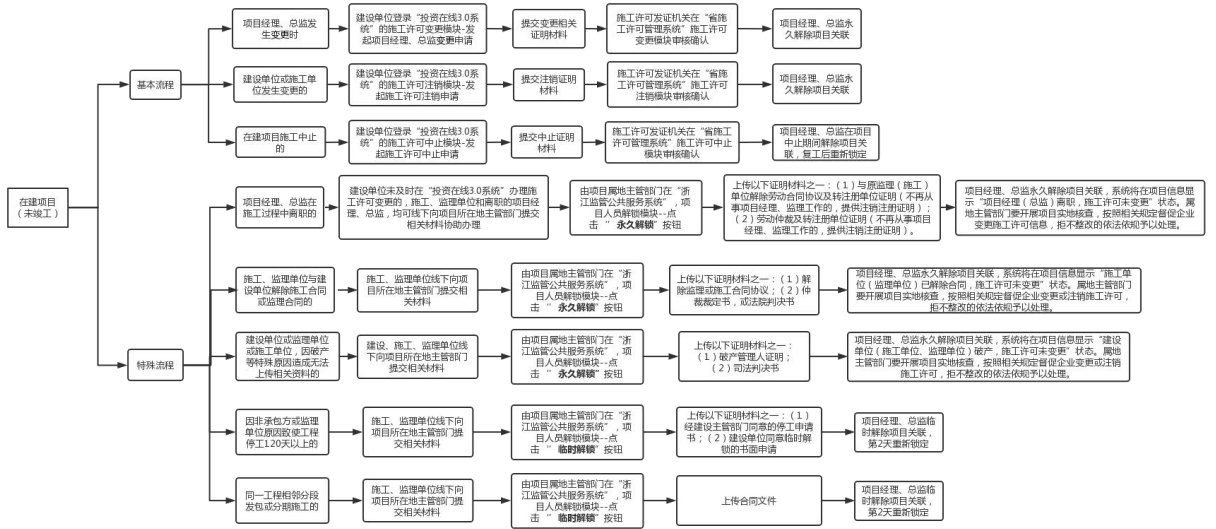

项目经理、总监解除项目关联流程图

一、在建项目（未竣工）

二、已竣工项目

温馨提示：（按住 Ctrl 键+鼠标滚轮可放大缩小）